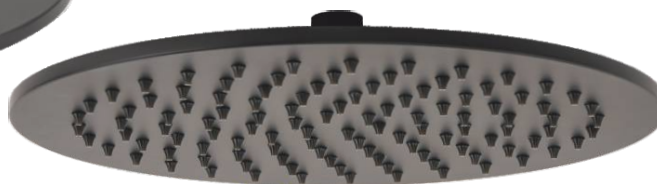

**Materiale . Material . Matériel**

. Acciaio Inox AISI 304 verniciato  
. Made of coated Stainless steel AISI 304  
. Réalisé en Acier inoxydable AISI 304 verni

**Finitura . Finishing . Finition**

. Nera opaca  
. Matt black  
. Noir mat

**Packaging**

. Scatola  
. Box  
. Boîte

**Garanzia . Warranty . Garantie**

. 2 anni  
. Years  
. Ans

inox 18/10  
ss AISI 304

**SEVEN BLACK SOFFIONE DOCCIA ø20**

SEVEN BLACK SHOWER HEAD ø20  
SEVEN BLACK DOUCHE DE TÊTE ø20

⊙  
20 cm

MetaCode	Ean Code	Units
101M43001	8003062860171	2

**SEVEN BLACK SOFFIONE DOCCIA ø25**

SEVEN BLACK SHOWER HEAD ø25  
SEVEN BLACK DOUCHE DE TÊTE ø25

⊙  
25 cm

MetaCode	Ean Code	Units
101M44001	8003062860188	2

**SEVEN BLACK SOFFIONE DOCCIA ø30**

SEVEN BLACK SHOWER HEAD ø30  
SEVEN BLACK DOUCHE DE TÊTE ø30

⊙  
30 cm

MetaCode	Ean Code	Units
101M45001	8003062860195	2